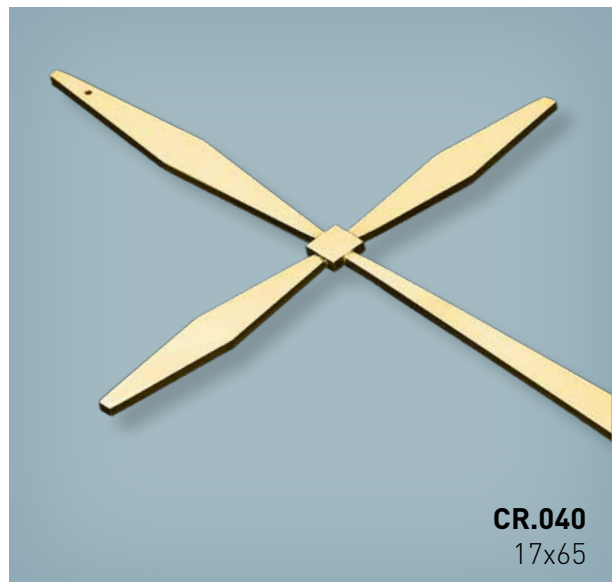

URNE

UR.004
33x18xH.10

UR.005
14x17xH.24

UR.013
Ø20xH.24

UR.029
22x22xH.25

UR.014
Disponibile in vari colori
Ø8xH.12

UR.062
21x9xH.30

PP.001.C
Ø15,5xH.23,5

CROCI OTTONE

DISPONIBILI ANCHE CROMATE

CROCI

CROCI

CR.045
18x63,5

CR.056
Ø5 15x65

CR.057
Ø5 15x56

CR.070
Ø6 17x63,5