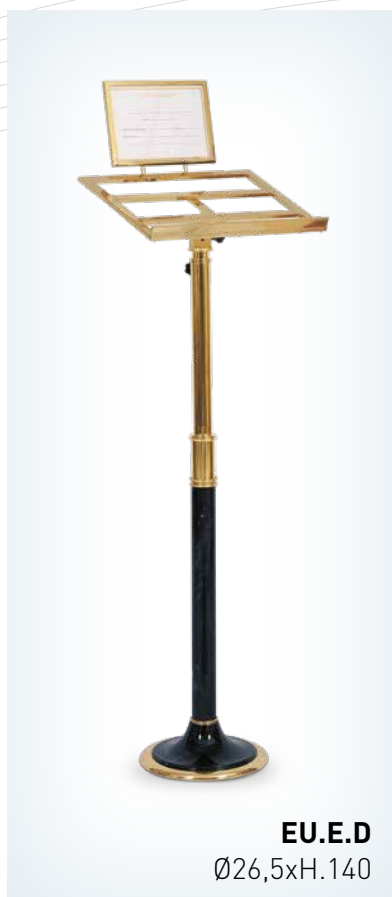

LG.M.01
30x30xH.130

RA.E
Ø26,5xH.130

EU.E.D
Ø26,5xH.140