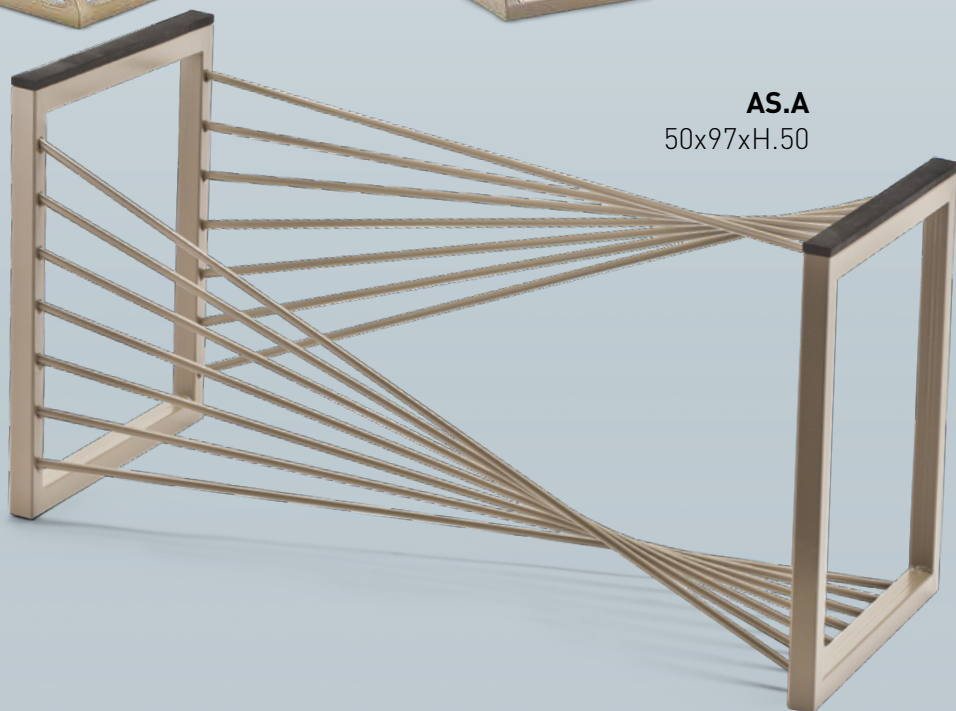

10

AS.A
50x97xH.50

SET ASSISI

VE.B
30x20xH.180
croce 65x43

VE.D
30x20xH.91

PC.01.CR

VE.D
30x20xH.91

VE.A
90x50xH1.47xH2.50