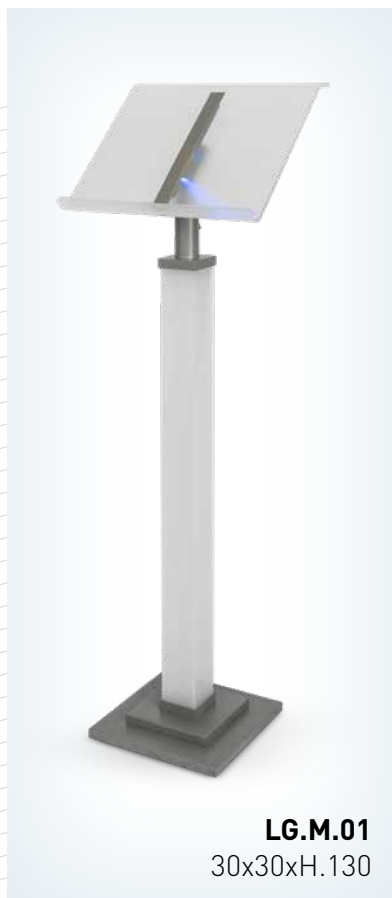

24

CT.010

140x80xH.60 (aperto)
85x18xH.57 (chiuso)

CATAFALCHI PIEGHEVOLI

CT.011
140x80xH.60 [aperto]
85x18xH.57 [chiuso]

CT.017
140x80xH.110 [aperto]
85x18xH.63 [chiuso]

LEGGII

LC.L300
45x40xH.147