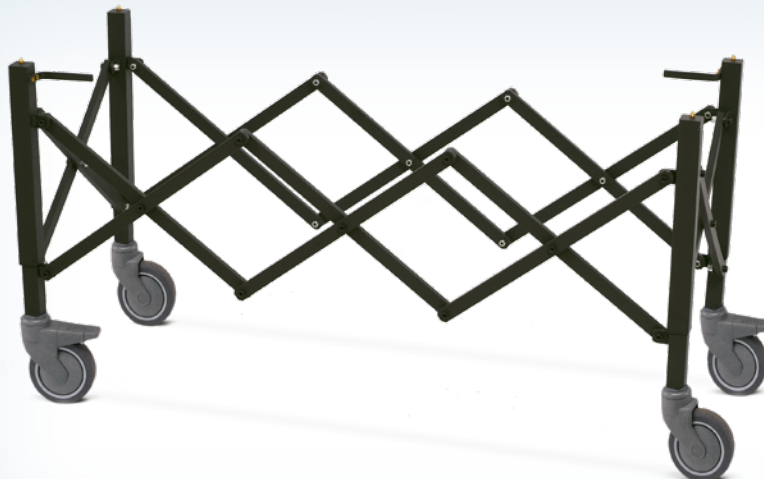

CA.003 (chiuso)
50x12xH.67

CA.004
portabara per carro - 100x40xH.52

CA.004 (chiuso)
16x12xH.68

CARRELLI

CA.005
cimiteriale - 62x140xH.65

CA.005 (chiuso)
62x20xH.130

CA.009
ferro - ottone - 52x96xH.60 - ruote Ø200