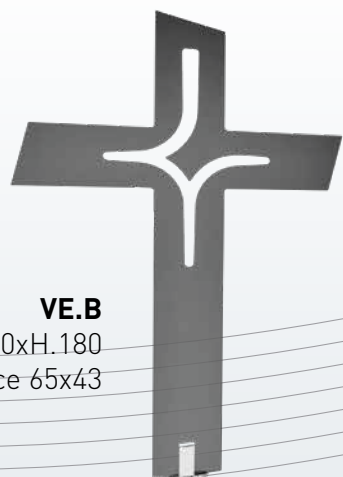

10

AS.A
50x97xH.50

SET ASSISI

VE.B
30x20xH.180
croce 65x43

VE.D
30x20xH.91

PC.01.CR

VE.D
30x20xH.91

VE.A
90x50xH1.47xH2.50