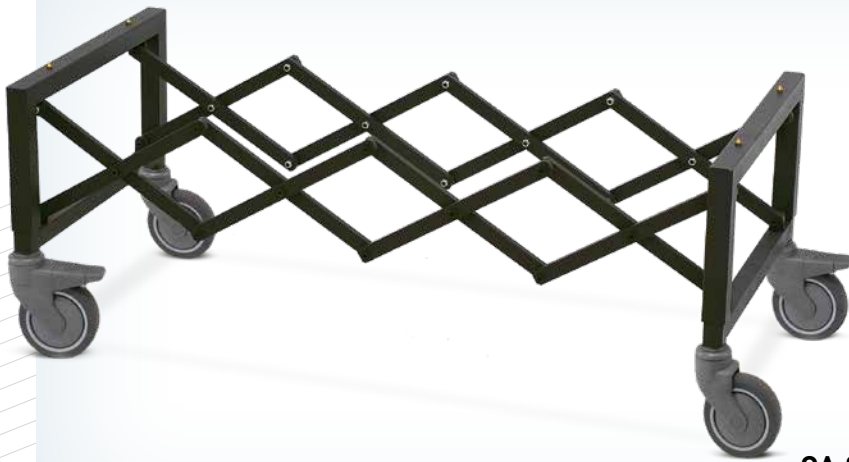

CARRELLI

CA.001
carrello da camera - 46x98xH.37