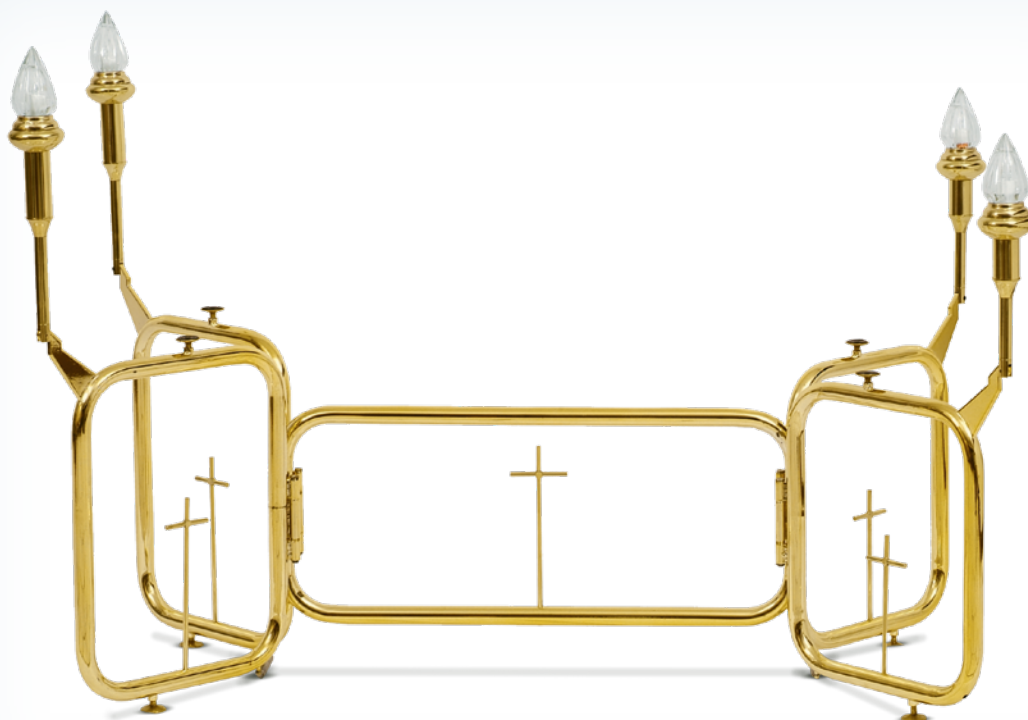

CATAFALCHI PIEGHEVOLI

CT.007

140x80xH.110 (aperto)
85x18xH.63 (chiuso)

24