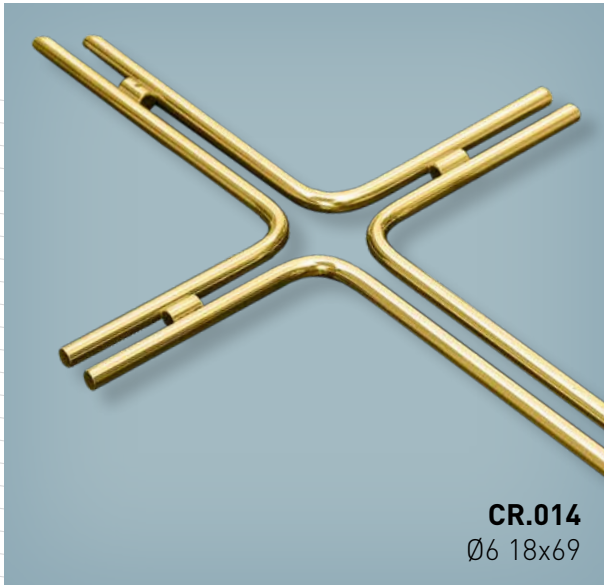

URNE

UR.004
33x18xH.10

UR.005
14x17xH.24

UR.013
Ø20xH.24

UR.029
22x22xH.25

UR.014
Disponibile in vari colori
Ø8xH.12

UR.062
21x9xH.30

PP.001.C
Ø15,5xH.23,5

CROCI OTTONE

DISPONIBILI ANCHE CROMATE

CROCI

CROCI

CR.045
18x63,5

CR.056
Ø5 15x65

CR.057
Ø5 15x56

CR.070
Ø6 17x63,5