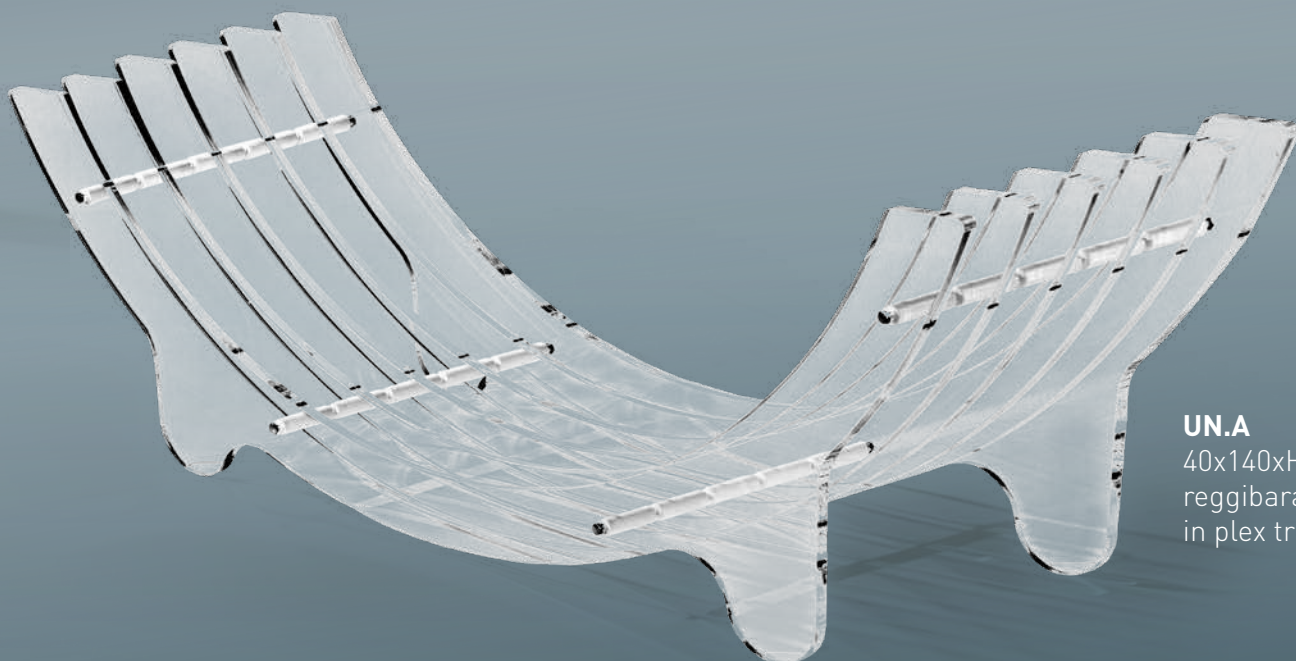

UN.A
40x140xH1.54xH2.44
reggibara
in plex trasparente