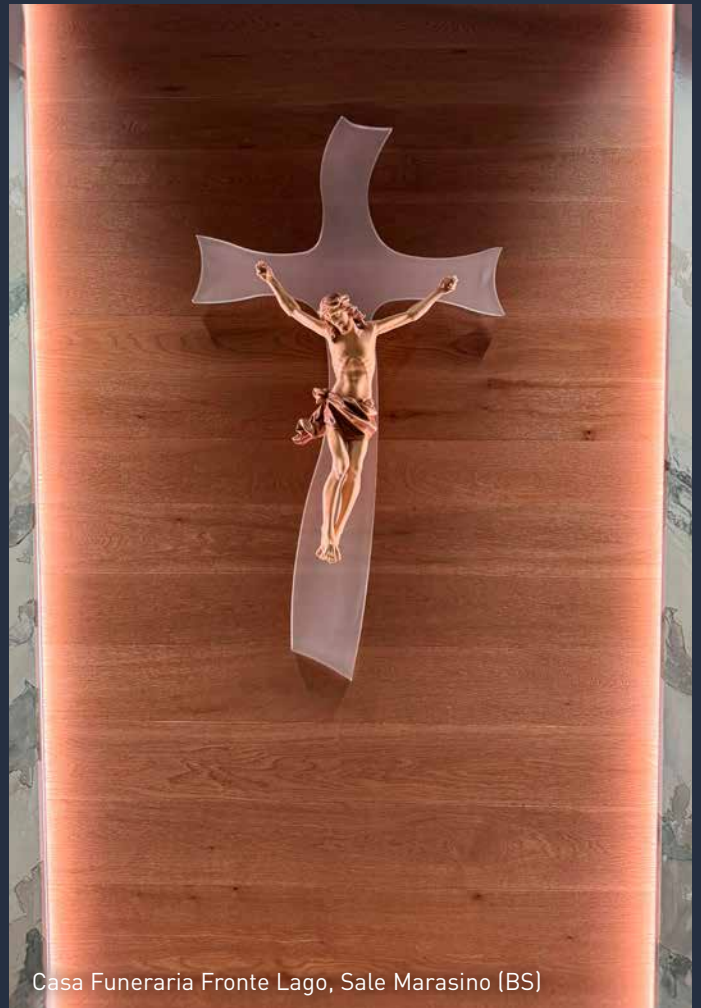

TA.02.AL.2
14x8,5

TA.10.AL.1
9x6

TA.10.AL.2
9x6

64

Pratica
Economica

VITE MAX

Casa Funeraria Colombo, Paitone (BS)

Casa Funeraria Fronte Lago, Sale Marasino (BS)