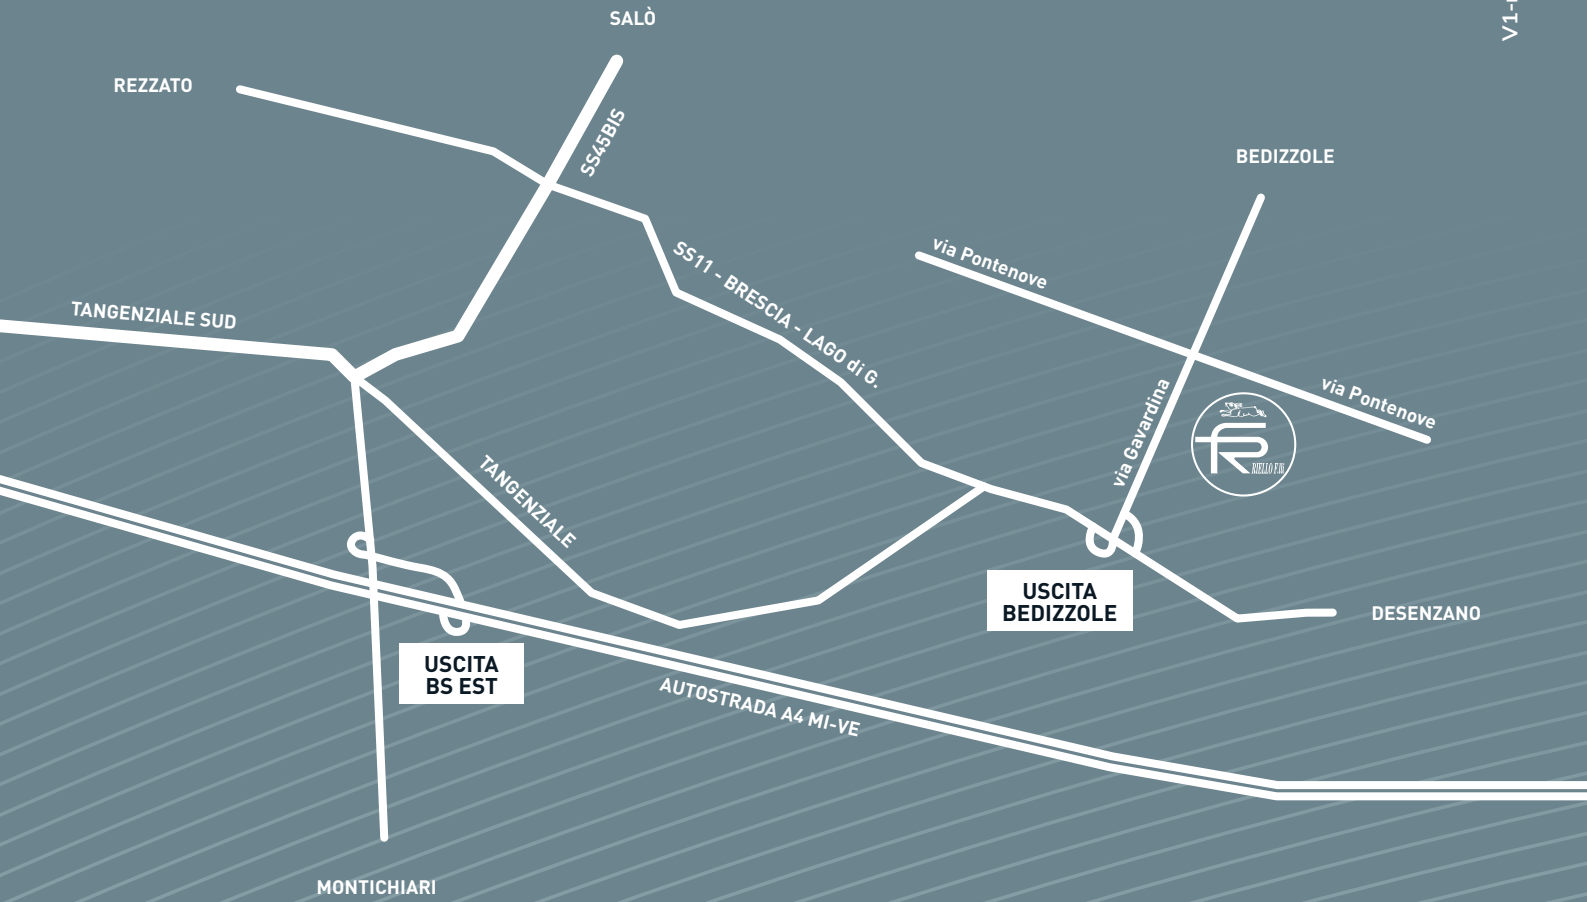

COME RAGGIUNGERCI