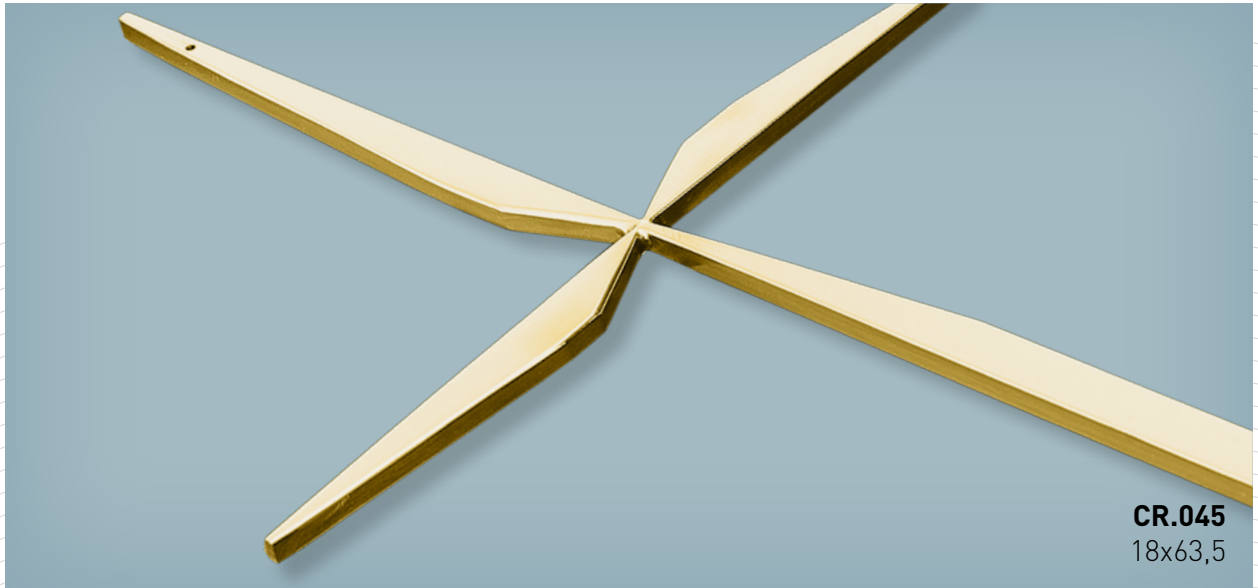

CROCI OTTONE

DISPONIBILI ANCHE CROMATE

CROCI

CROCI

CR.045
18x63,5

CR.056
Ø5 15x65

CR.057
Ø5 15x56

CR.070
Ø6 17x63,5

CR.079
16,5x59

CROCI

CROCI LE GOCCE

CR.052
Ø8 16x59,5

CR.054
17,5x59,5

CR.055
Ø5 16x62

CR.059
17x58,5

CROCI CON CRISTO