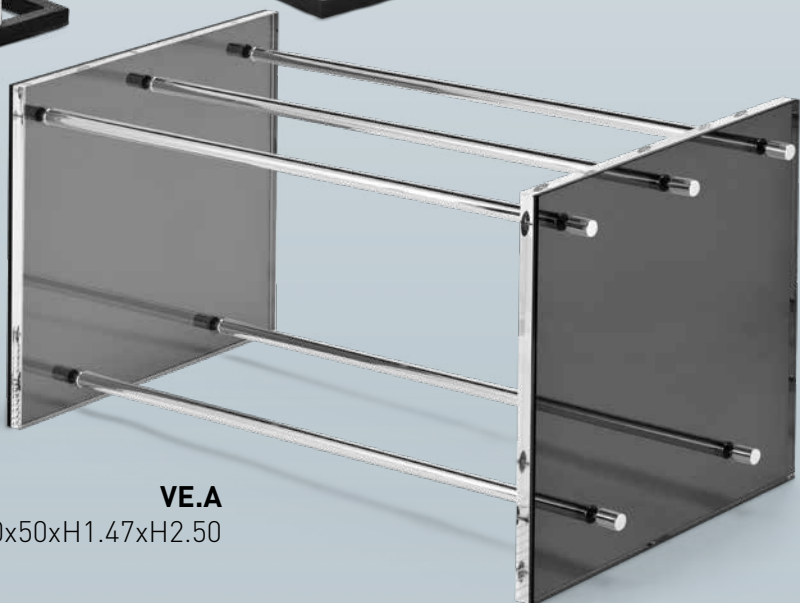

10

AS.A
50x97xH.50

SET ASSISI

VE.B
30x20xH.180
croce 65x43

VE.D
30x20xH.91

PC.01.CR

VE.D
30x20xH.91

VE.A
90x50xH1.47xH2.50