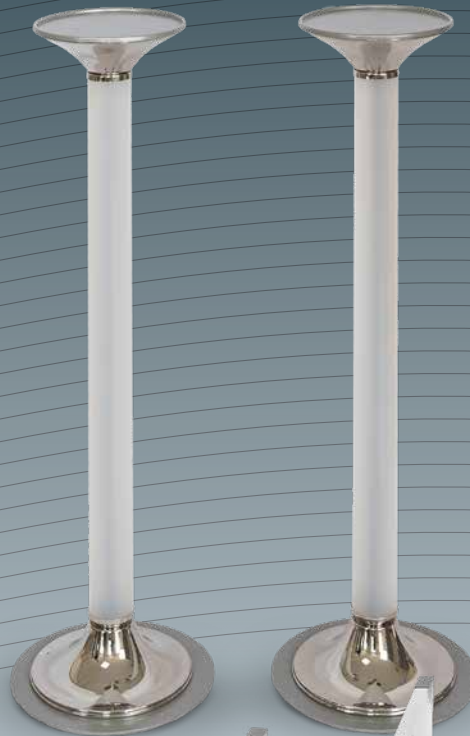

IC.B
29xH.172

IC.Q
31,5xH.104

IC.A
34xH.44,5
41,5xH.49,5

IC.D
31,5xH.87

SET NEW ITALCRISTAL CROMATO IN PLEX TRASPARENTE

ZA.B
Ø28xH.178

ZA.C
Ø28xH.110

ZA.D
Ø28xH.85