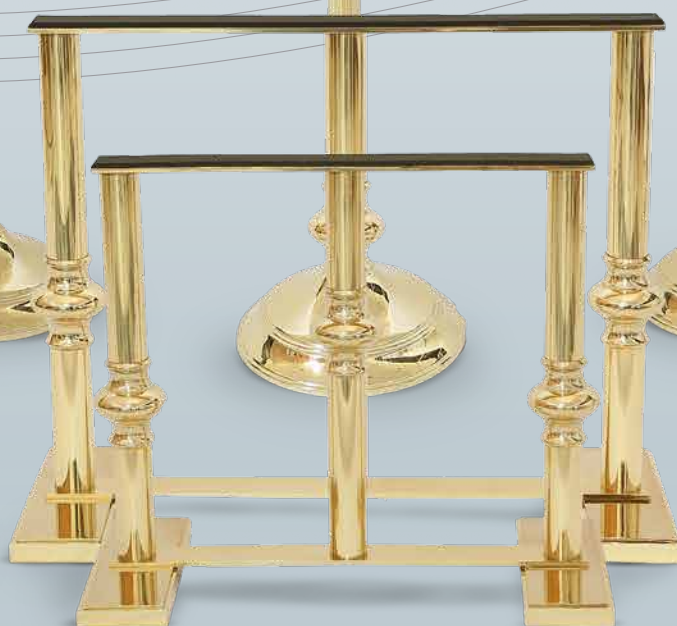

SET BOTTICINO

BA.B
Ø28xH.170

BA.C
Ø28xH.117

21

BA.D
Ø28xH.85

BA.A
50x25xH.45
60x25xH.50

SET BALAUSTRAS

COLD TROLLEY