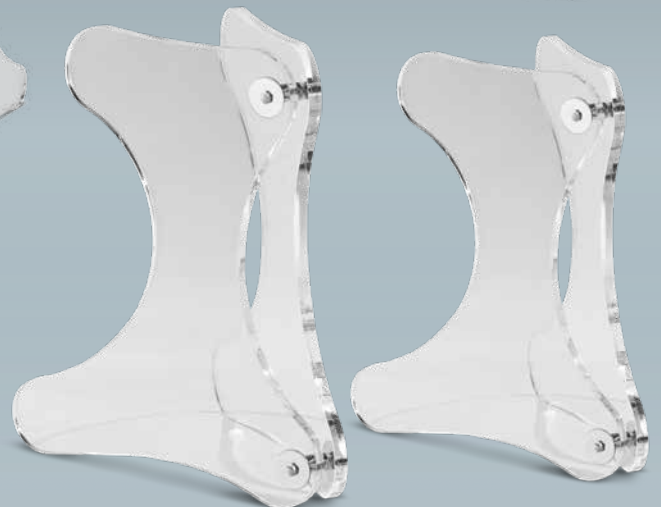

IC.B
29xH.172

IC.Q
31,5xH.104

IC.A
34xH.44,5
41,5xH.49,5

IC.D
31,5xH.87

SET NEW ITALCRISTAL CROMATO IN PLEX TRASPARENTE

ZA.B
Ø28xH.178

ZA.C
Ø28xH.110

ZA.D
Ø28xH.85