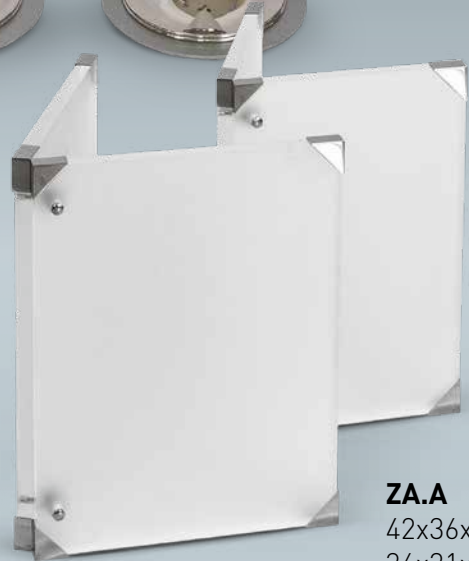

IC.B
29xH.172

IC.Q
31,5xH.104

IC.A
34xH.44,5
41,5xH.49,5

IC.D
31,5xH.87

SET NEW ITALCRISTAL CROMATO IN PLEX TRASPARENTE

ZA.B
Ø28xH.178

ZA.C
Ø28xH.110

ZA.D
Ø28xH.85