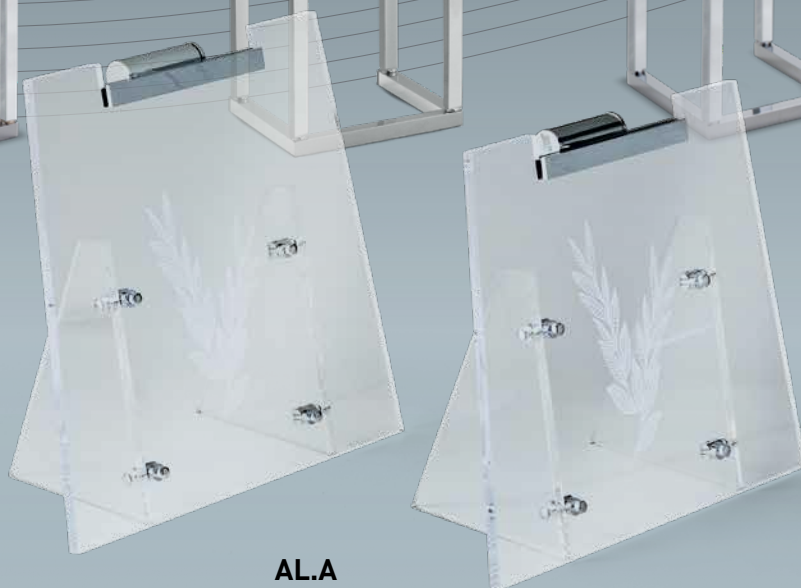

AL.A
Reggibara Aurora luminoso cromato
in plex trasparente
53xH.52 - 53xH.46

SET AURORA CROMATO LUMINOSO