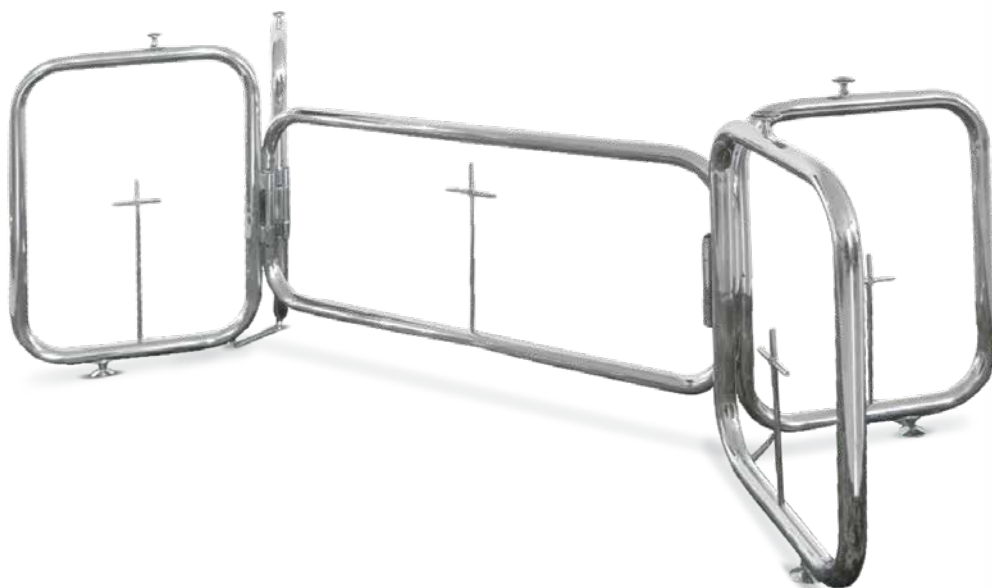

CATAFALCHI PIEGHEVOLI

CT.011
140x80xH.60 [aperto]
85x18xH.57 [chiuso]