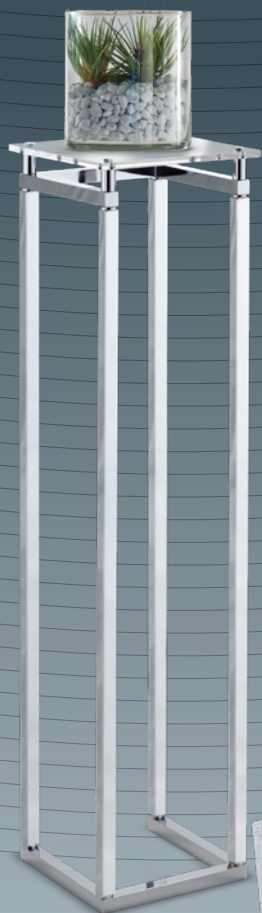

PL.A
41,5x41,5xH.51

SET PRIMA LUCE
IN PLEX BRONZO SPECCHIATO

MP.B
12x60xH.90

MP.D
27x27xH.100

MP.D
27x27xH.90

MP.D
27x27xH.90

MP.A
50x22xH.50
45x22xH.45

SET MADRE PERLA

IF.QL
Quadro luminoso
150x7,5xH.100

IF.D
Ø32xH.93,5

6

IF.A
reggibara in plex trasparente
140x40xH.51

IF.E
39xH.120
leggio in
plex opale

SET INFINITO CROMATO IN PLEX

AL.D
25x25xH.90

AL.B
25x25xH.186

AL.D
25x25xH.90

AL.A
Reggibara Aurora luminoso cromato
in plex trasparente
53xH.52 - 53xH.46

SET AURORA CROMATO LUMINOSO

UN.B

60x36xH.200
pannello in plex
trasparente

UN.D

34x34xH.87
colonna in plex
trasparente